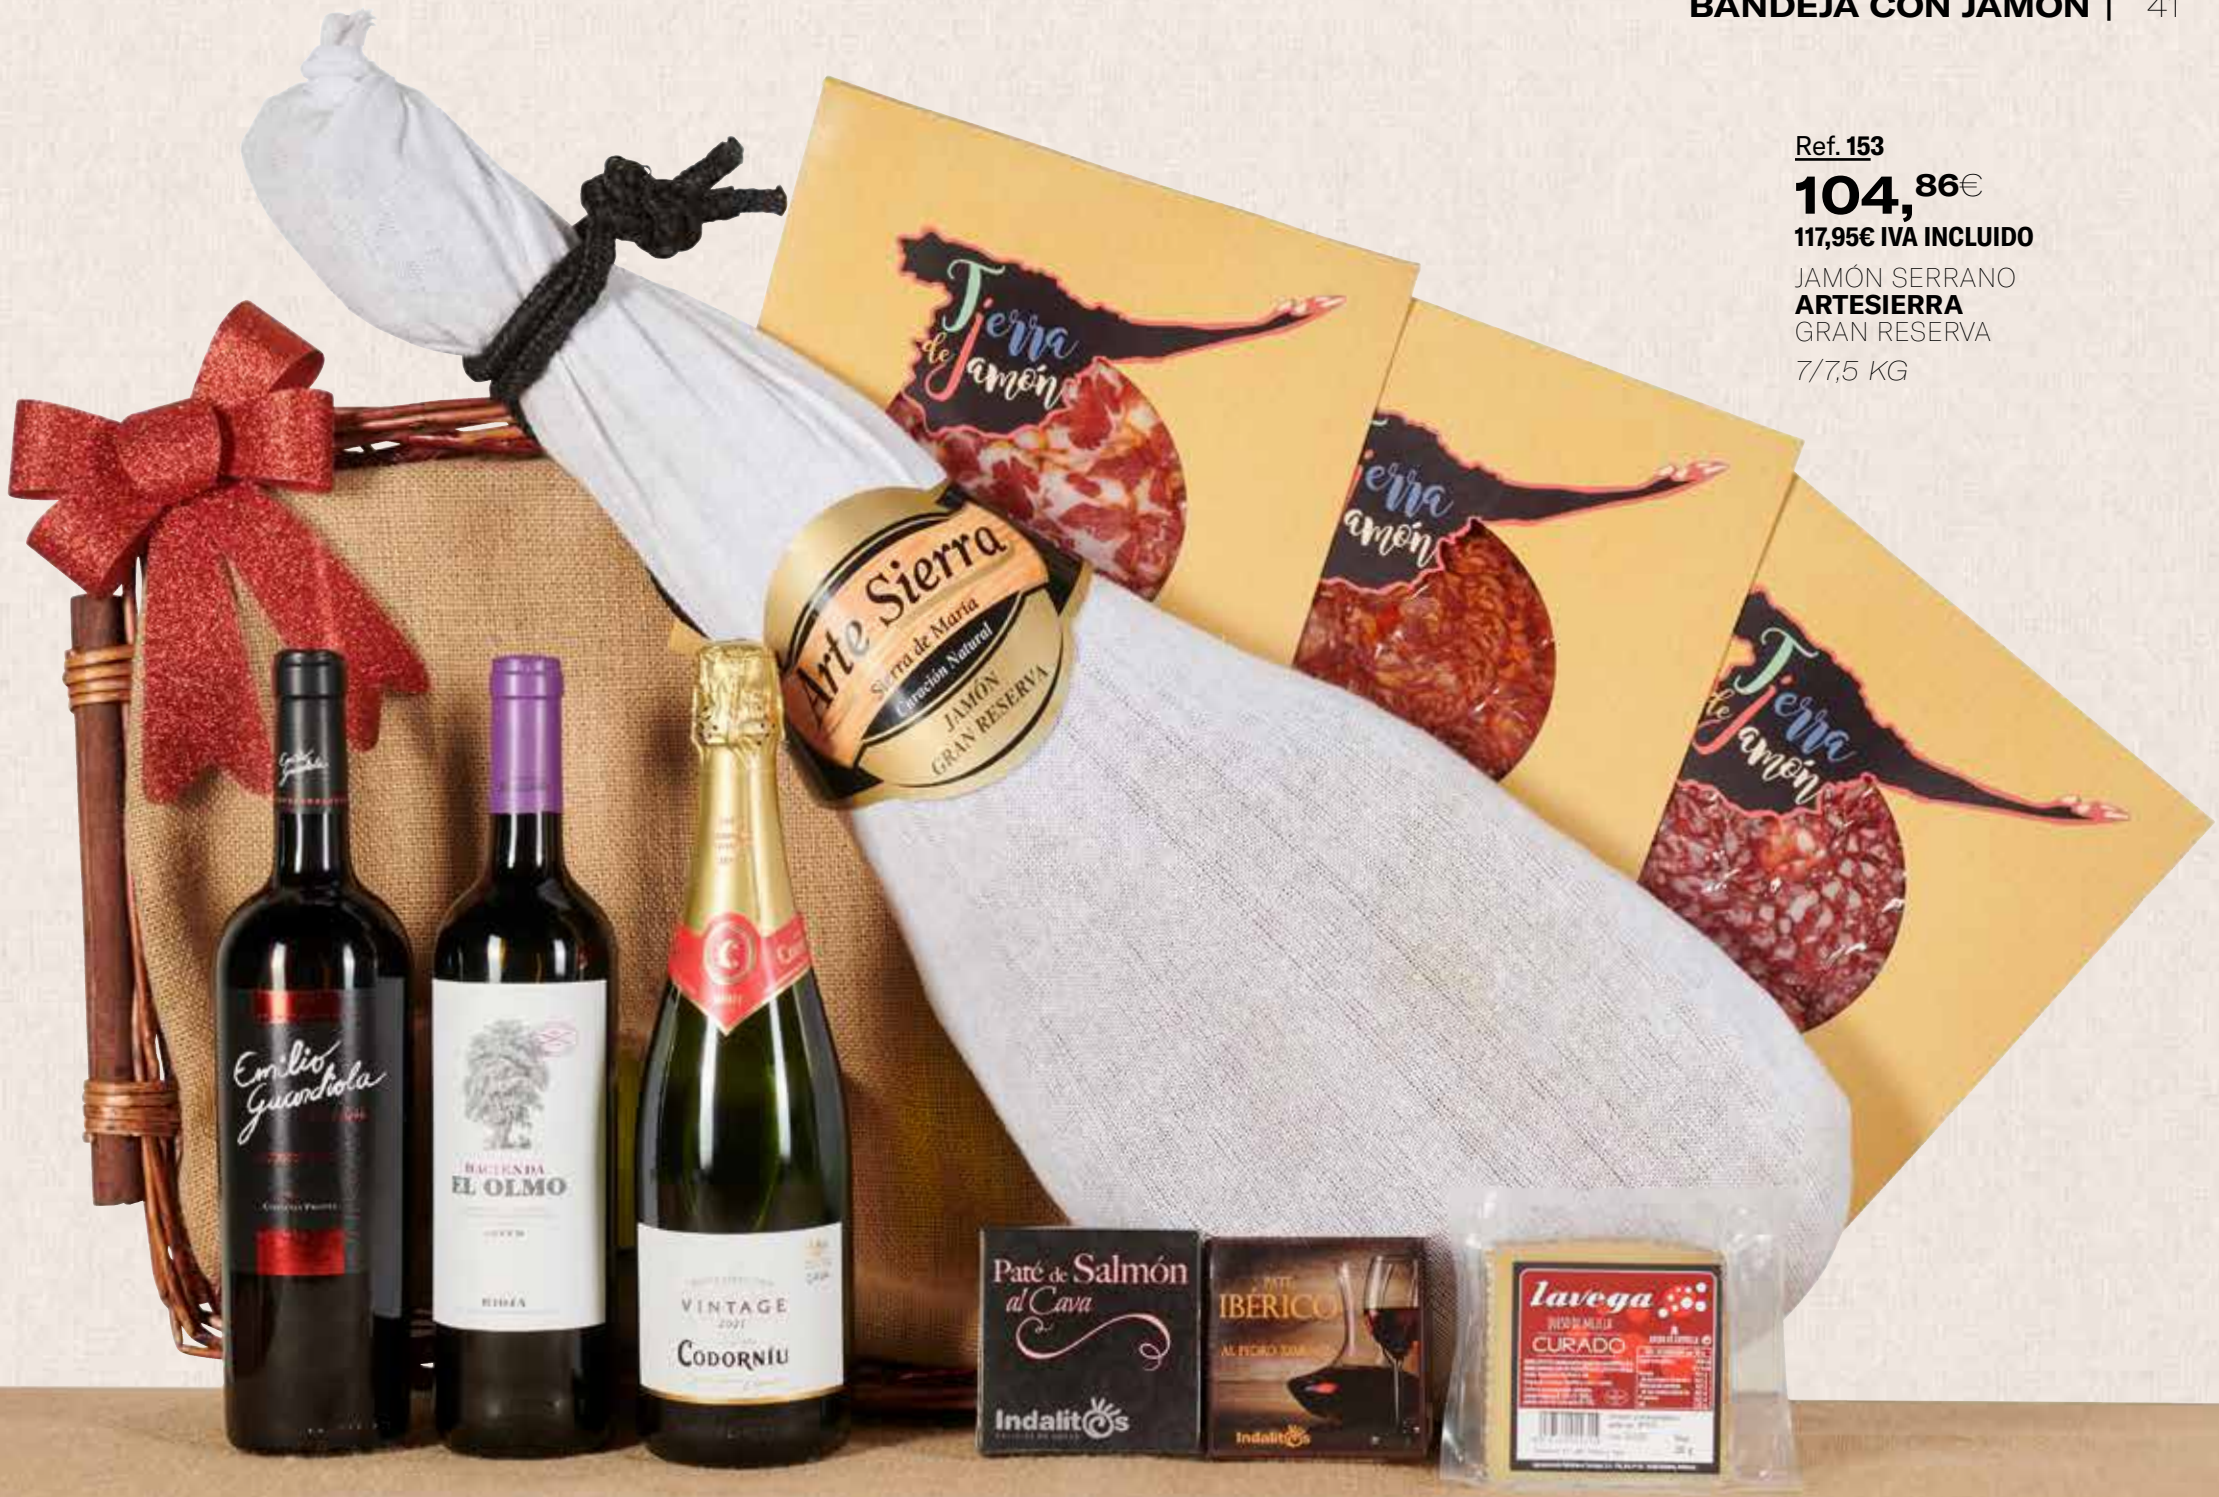

Ref. 153

104,86€

117,95€ IVA INCLUIDO

JAMÓN SERRANO
ARTESIERRA
GRAN RESERVA
7/7,5 KG

BEBIDAS

Vino **Emilio Guardiola** DO Jumilla 4 meses 75 cl
Vino **Hacienda del Olmo** DO Rioja joven 75 cl
Cava **Codorníu** clásico reserva BN 75 cl

CONSERVAS

Paté al Pedro Ximénez con pasas **Indalitos** lata 70 gr

Paté de salmón **Indalitos** 70 gr

LÁCTEOS Y CÁRNICOS

Queso **Lavega** mezcla curado cuña 200 gr
Chorizo Ibérico bellota loncheado **Excelencia Ibérica** 80 gr
Salchichón Ibérico bellota loncheado **Excelencia Ibérica** 80 gr
Cabecero de lomo loncheado **Excelencia Ibérica** 80 gr

ENVASE

Bandeja mimbre