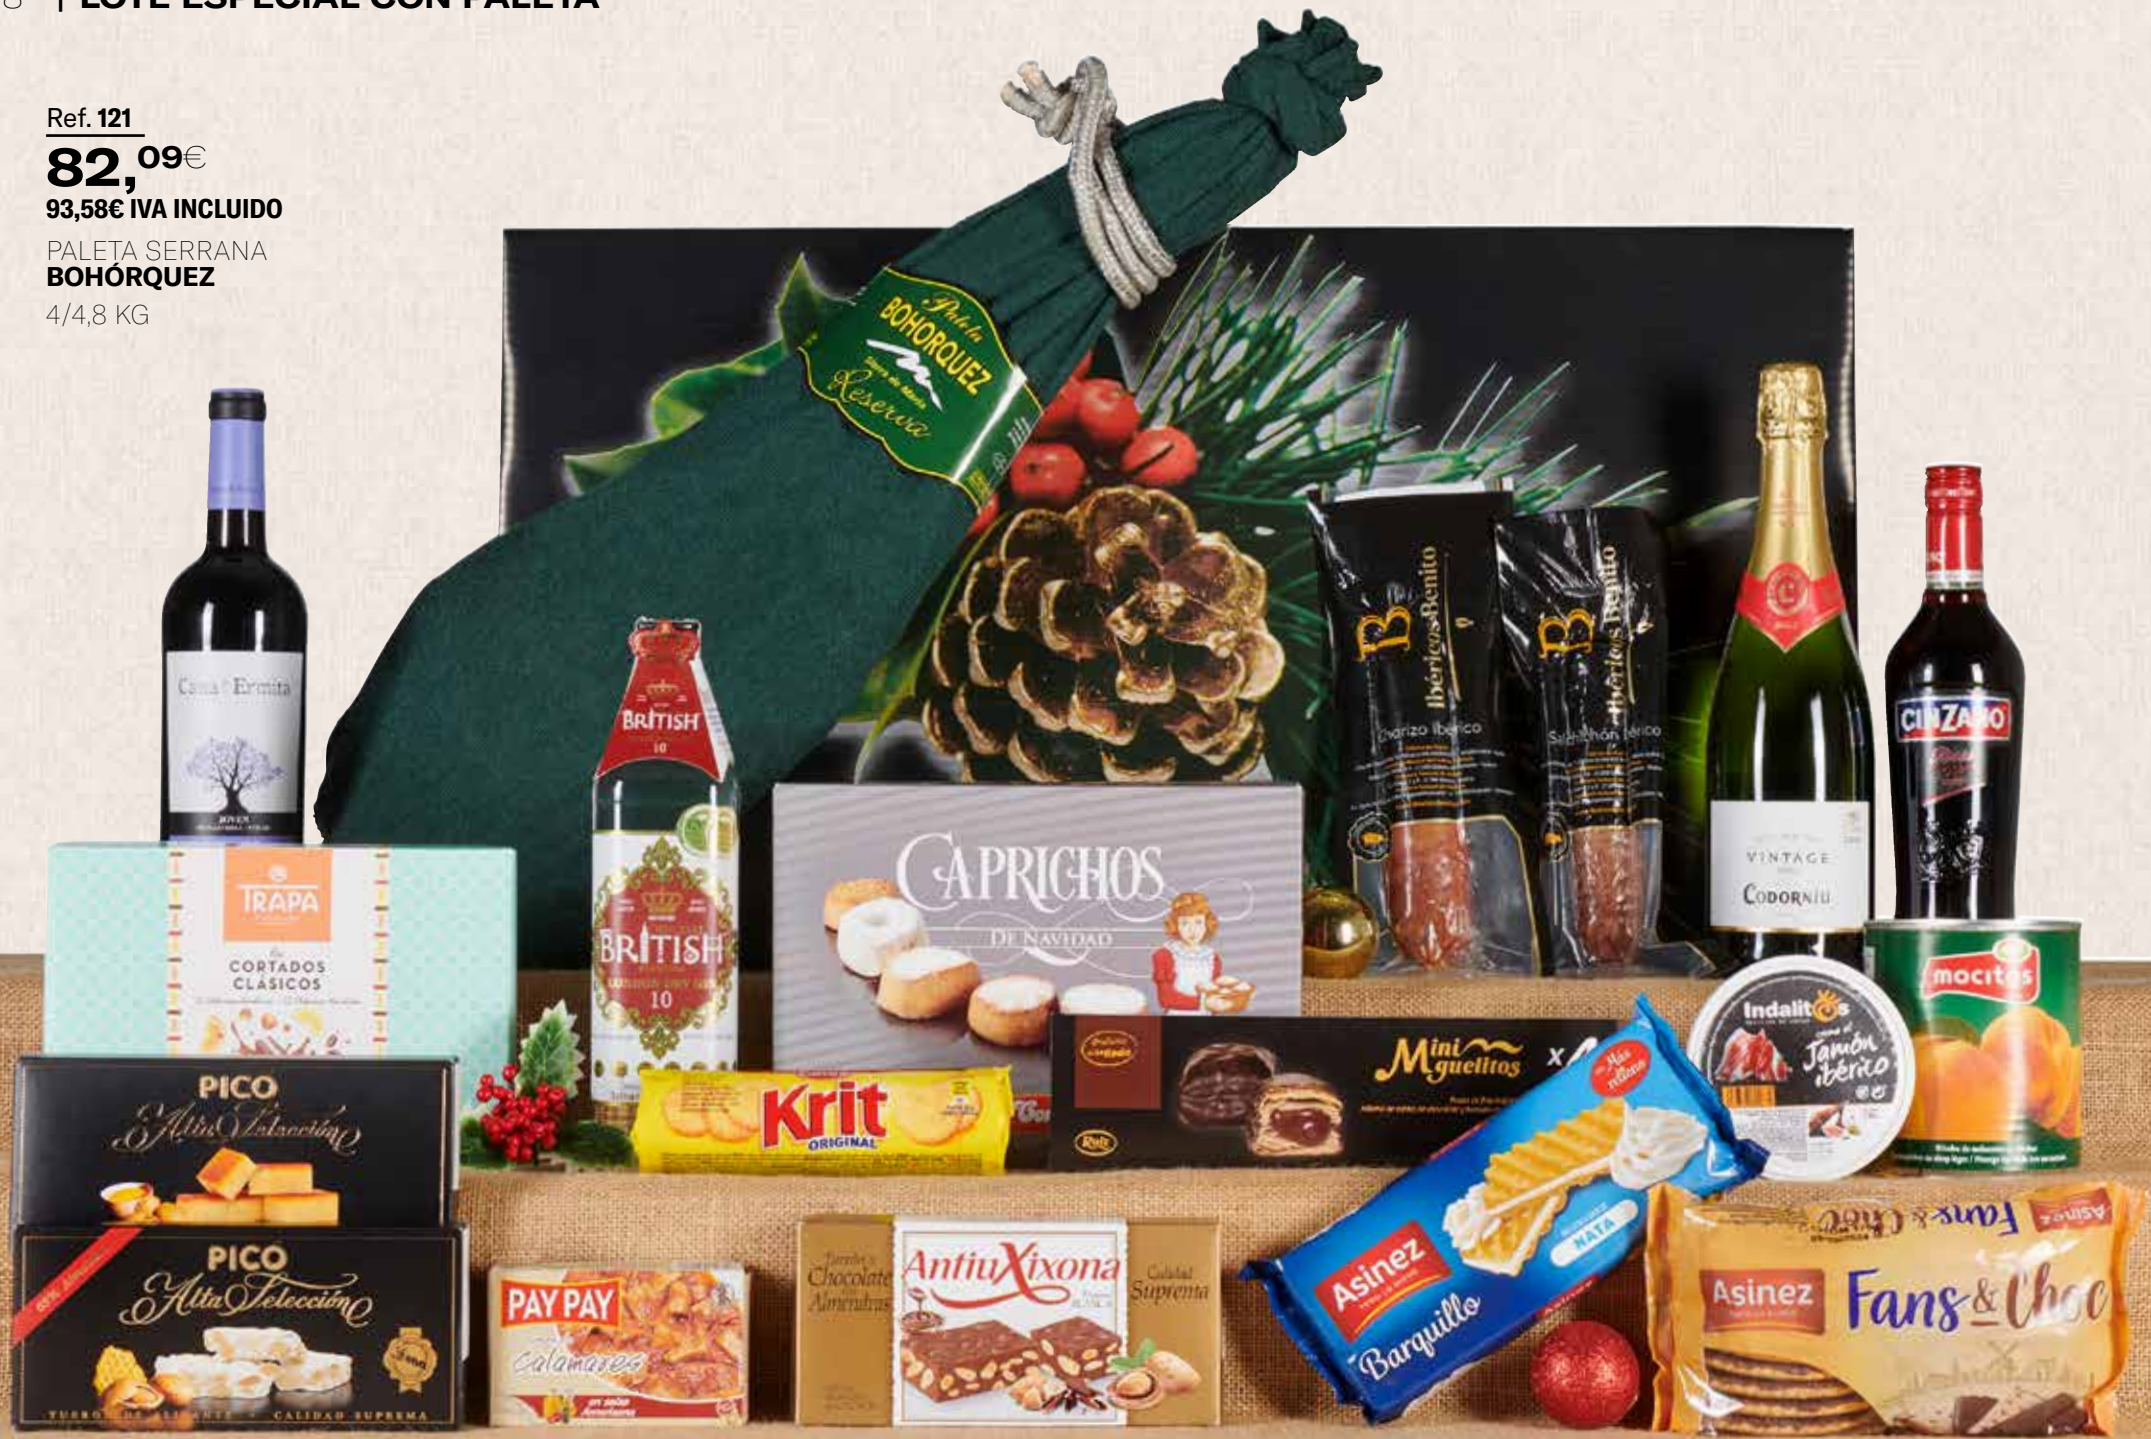

93,58€ IVA INCLUIDO

PALETA SERRANA
BOHÓRQUEZ

4/4,8 KG

BEBIDAS

Ginebra **British** london dry 70 cl
 Vermut **Cinzano** 50 cl
 Cava **Codorniu** clásico reserva BN 75 cl
 Vino **Casa de la Ermita** DO Jumilla joven 75 cl